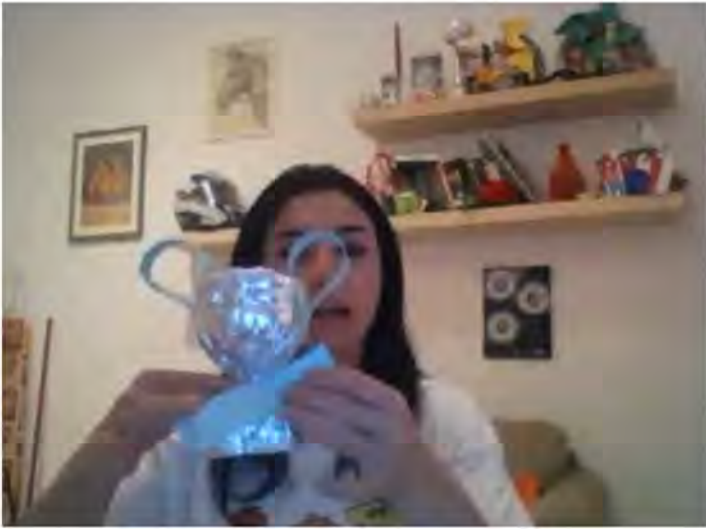

<p>COME</p> <p>=</p>	<p>COSTRUIRE</p>	<p>LA</p> <p>▶</p>	<p>COPPA</p>
<p>E</p> <p>+</p>	<p>LA</p> <p>▶</p>	<p>MEDAGLIA</p>	

TESTO E SIMBOLI A CURA DI

Puntidivista Soc. Coop. a r.l.

Serie TV "Lampadino e Caramella nel MagiRegno degli Zampa" - © Animundi Srl - Tutti i Diritti Riservati

SCRIVIAMO 	UNO 1	NEL 	RETTANGOLO 	DI >
--	-----------------	--	---	-------------------

CARTONCINO 	CELESTE 
---	--

TAGLIAMO 	UNO 	STEMMA 	NEL 	CARTONCINO 	CELESTE 
--	--	---	--	---	--

E +	SCRIVIAMO 	IL 	NOSTRO 	NOME 
---------------	--	---	---	---

TAGLIAMO 	UNA 	STRISCIA 	DI 	CARTONCINO 	VERDE
E 	PIEGHIAMO 	A 	FISARMONICA 		
INCOLLIAMO 	GLI 	ESTREMI 	DELLA 	STRISCIA 	

FACCIAMO 	TANTI 	PUNTI 	CON 	LA 	COLLA 
SULLA 	MEDAGLIA 	E 	METTIAMO 	I 	BRILLANTINI CELESTI 
LA 	MEDAGLIA 	È FINITA 	DIVERTIAMOCI 	CON 	
LA 	COPPA 	E 	LA 	MEDAGLIA 